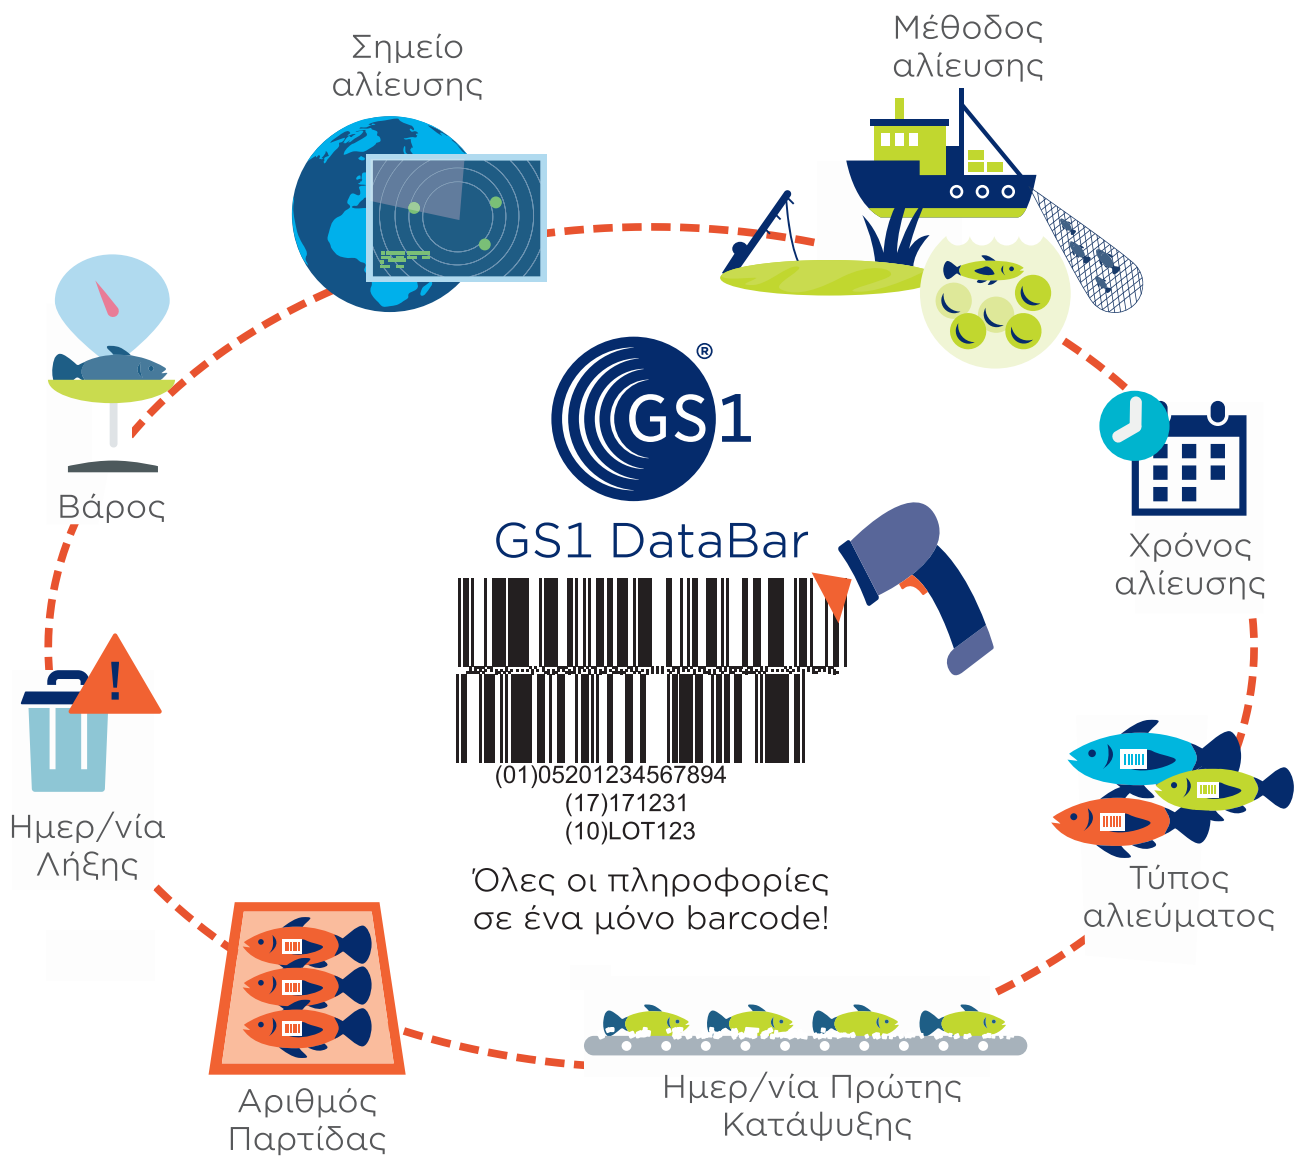

Association
Greece

The Global Language of Business

GS1 DataBar: Η τεχνολογία σύμμαχος στην ασφάλεια του καταναλωτή

GS1 Association Greece

Αλεξιοπούλεως 32

16452 Αθήνα

T 210 9904260

F 210 9904271

E info@gs1greece.org

www.gs1greece.org

Το GS1 DataBar είναι μια νέα γενιά συμβόλων barcode που προορίζονται για χρήση στα σημεία λιανικής πώλησης και επιτρέπουν τη σήμανση πολλαπλών πληροφοριών σε ένα μόνο barcode, όπως το βάρος του προϊόντος, την ημερομηνία λήξης, τον αριθμό παρτίδας, τη χώρα προέλευσης, κλπ.

Η χρήση του GS1 DataBar παρέχει λύσεις στα σημερινά ζητήματα που απασχολούν τις επιχειρήσεις και εξασφαλίζει οφέλη για τον προμηθευτή, το κατάστημα αλλά και τον καταναλωτή, όπως:

- ✓ Βελτιωμένες διαδικασίες ιχνηλασιμότητας
- ✓ Δυνατότητα εντοπισμού προϊόντων υπό ανάκληση ή με περασμένη ημ/νία λήξης
- ✓ Διεθνής ενιαία κωδικοποίηση προϊόντων μεταβλητού βάρους, διευκόλυνση των εξαγωγών
- ✓ Αυξημένη ακρίβεια στην αναγνώριση των χύμα προϊόντων, χωρίς να απαιτείται η πληκτρολόγηση εσωτερικού κωδικού
- ✓ Αναγνώριση του προμηθευτή, έλεγχος αυθεντικότητας των προϊόντων και δυνατότητα category management για φρέσκα προϊόντα
- ✓ Βελτιωμένα ποσοστά αναγνωσιμότητας σε πολύ μικρά σύμβολα, ακρίβεια στις συναλλαγές και μείωση κόστους
- ✓ Ασφάλεια και προστασία για τον καταναλωτή, βελτιωμένη αγοραστική εμπειρία.